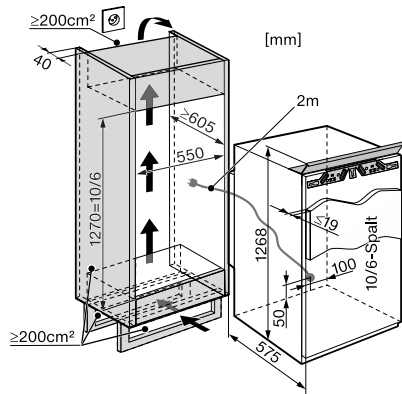

K 34543-55 iF Einbau-Kühlschrank

K34543-55 iF (Skizze)