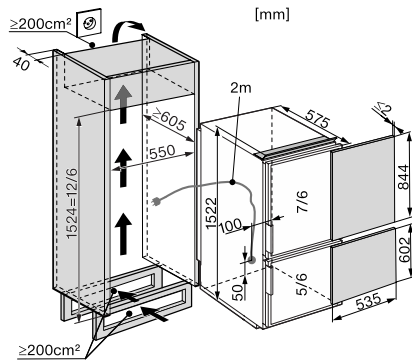

KF 35532-55 ED

Einbau-Kühl-Gefrierkombination

für hochwertige Lagerumgebungen, dank SpotLight, SuperFrost und VarioRoom.

KF35532-55 ED (Skizze)