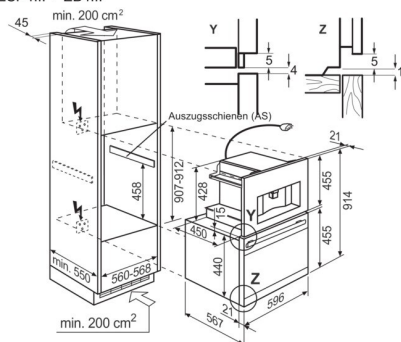

Technische Daten

Farbe	Chrom mit Antifingerprint Beschichtung
Fassungsvermögen	400
Kaffeebohnenbehälter (gr)	400
Kapazität Wassertank (L)	2.5
Pumpendruck (bar)	15
Energieeffizienzklasse	A
Energieverbrauch in 365 Tagen (kWh)	61
Netz-Spannung (V)	220-240
Gesamtanschlusswert (W)	1350
Nettogewicht (kg)	23.5
Anschlusskabel (m)	1.8
Einbauhöhe (mm)	450
Einbautiefe (mm)	550
Einbaubreite (mm)	560
Gerätehöhe (mm)	455
Gerätebreite (mm)	596
Gerätetiefe (mm)	361
Herkunftsland	IT
Artikelnummer / PNC	942 401 235
EAN Nummer	7332543583669
Product Partner Code	-

Kaffeemaschine + Einbaubackofen Compact 45
ESP4... + EB4...