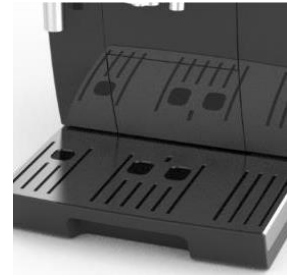

## ECAM 350.15.B

- **Intuitives Touch-Bedienfeld** mit Hintergrundbeleuchtung und Symbolen für eine einfache Bedienung.
- **Grosse Auswahl an traditionellen Getränken** auf Knopfdruck: Espresso, Kaffee, LONG, und Doppio+.
- **Personalisieren Sie Ihre Kaffeetränke:** stark, medium oder extra mildes Aroma oder heiss, medium oder niedrige Temperatur -nie war es einfacher!
- Der **traditionelle Milchschaumer** bereitet für Ihre Lieblings-Milchgetränke perfekten cremigen Milchschaum zu oder heisses Wasser für Tee.
- **Herausnehmbare Brühgruppe** für eine einfache Reinigung.
- **Abnehmbare Abtropfschale** mit herausnehmbarem Gitter (spülmaschinenfest) für maximale Hygiene und Komfort.
- Bohnenbehälter mit 300 g Fassungsvermögen.