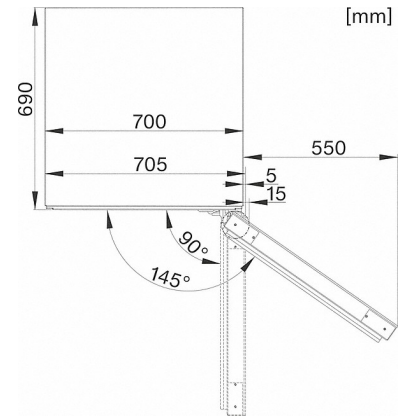

KWT6831SG, KWT6832SGS, KWT6833SG, KWT6834SGS
(Skizze)