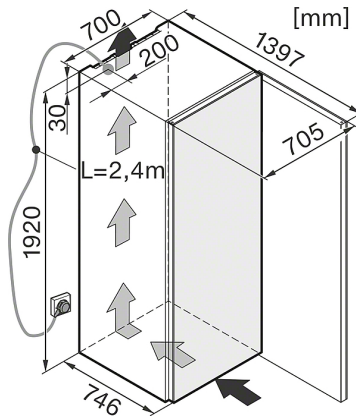

KWT 6834 SGS

Stand-Weinschrank
mit FlexiFrame und SommelierSet für die perfekte Genussvorbereitung.

KWT6831SG, KWT6832SGS, KWT6833SG, KWT6834SGS
(Skizze)