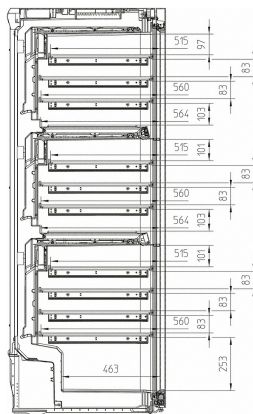

KWT 6834 SGS

Stand-Weinschrank
mit FlexiFrame und SommelierSet für die perfekte Genussvorbereitung.

Technische Daten	
Gerätebreite in mm	700
Gerätehöhe in mm	1.920
Gerätetiefe in mm	746
Gewicht in kg	144,0
Klimaklasse	SN-ST
Weintemperierzone in l	503
Gesamtnutzinhalt in l	503
Platzangebot für die Anzahl von 0,75l Bordeauxflaschen	178 Flaschen
Geräuschklasse (A-D)	B
Geräusch-Schalleistung in dB(A) re1pW	35
Stromaufnahme in Milliampere (mA)	1.500
Spannung in V	220-240
Absicherung in A	10
Frequenz in Hz	50
Länge der elektrischen Zuleitung in m	2,8
Leuchtmittel tauschen	Kundendienst
Phasenanzahl	1
Mitgeliefertes Zubehör	
Active AirClean Filter	•

KWT 6834 SGS

Stand-Weinschrank
mit FlexiFrame und SommelierSet für die perfekte Genussvorbereitung.

KWT6831SG, KWT6832SGS, KWT6833SG, KWT6834SGS
(Skizze)

KWT6831SG, KWT6832SGS, KWT6833SG, KWT6834SGS
(Skizze)

KWT6831SG, KWT6833SG, KWT6832SGS, KWT6834SGS
(Skizze)