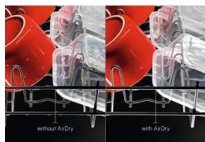

Dank der dreimal besseren Sprühabdeckung erreicht SatelliteClean® jeden Winkel.

Selbst eng aneinander eingeordnetes oder grosses Geschirr wird mit SatelliteClean® in jeder Ecke optimal gereinigt. Der innovative Sprüharm sorgt dafür, dass das Wasser jeden Winkel erreicht. Für die Tiefenreinigung. Mit einer bis zu dreimal besseren Sprühabdeckung liefert er atemberaubende Ergebnisse auf jeder Oberfläche.

- Vollintegrierter Geschirrspüler
- Anzahl Programme: 8
- Programme: QuickSelect 90min, Automatik, Eco, Maschinenreinigung, QuickSelect 30min, Vorspülen, QuickSelect 160min, QuickSelect 60min
- Optionen: GlassCare, XtraPower
- Reinigungsprogramm
- Bedienung: Touch
- LCD-Display, 3Digit + EcoTime-Manager
- LCD-Display, 3Digit
- Endesignal
- Startzeitvorwahl
- Restzeitanzeige
- Salz- / Glänzeranzeige
- Elektronische Wasserhärteeinstellung
- Deckensprüharm
- Gleittürmontage
- Autom. Türöffnung nach Programmende: AirDry
- Für den Hocheinbau geeignet
- Warmwasserbetrieb
- AquaControl-Wasserschutzsystem
- Übertemperatursicherung

Informiert auf einen Blick
Dieser voll integrierte Geschirrspüler informiert Sie clever über den Programmablauf. Beam-on-Floor projiziert ein rotes Licht auf den Boden. Und wenn Sie das Gerät entladen können, wird das Licht grün. Einfach und effektiv.