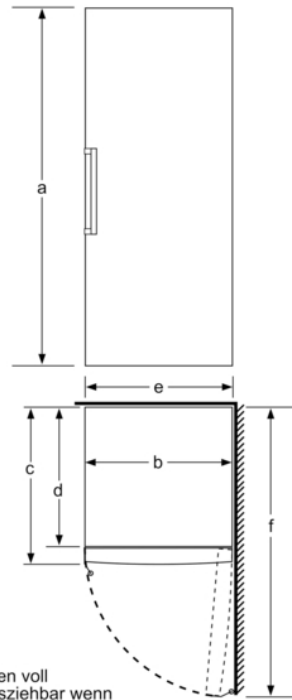

Serie 6, Freistehender Gefrierschrank, 161 x 70 cm, Weiß GSN51DWDP

	a	b	c	d	e	f
KSW36, GSD36	187					
KSV36, KSF36, GSN36, GSV36	186					
KSV33, GSN33, GSV33	176	60	65	58	60	119.5
KSV29, GSN29, GSV29	161					
GSV24	146					
GSN51	161	70	78	70	70	142
GSN54	176					
GSN58	191					

Masse in cm

Schalen voll herausziehbar wenn das Gerät direkt an einer Wand platziert wird.