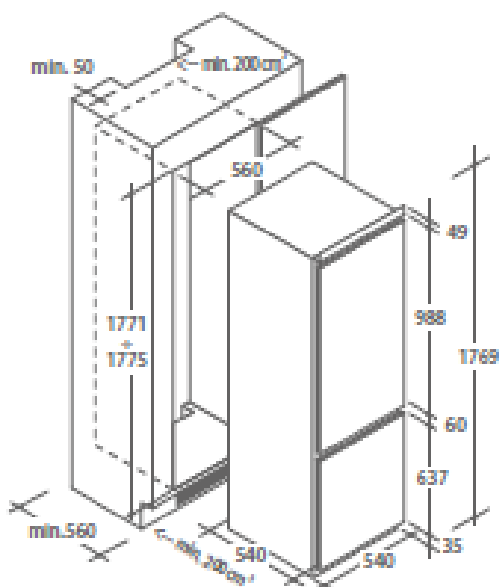

PRODUKTINFORMATIONEN

VRG (exkl. MwSt.)	CHF 26.-
Artikelcode	34901255
EAN-Code	8059019021843
Farbe	Weiss
Gewicht netto / brutto (kg)	62.5 / 67.2
Dimensionen HxBxT (mm)	1'770 x 540 x 540
Erforderliche Nischengrösse für die Installation (mm)	1771-1775 x 560 x 560

INFORMATIONS PRODUIT

TAR (TVA excl.)	CHF 26.-
Code de l'article	34901255
Code EAN	8059019021843
Couleur	Bianco
Poids net / brut (kg)	62.5 / 67.2
Dimensions HxLxP (mm)	1'770 x 540 x 540
Taille requise de la niche pour installation (mm)	1771-1775 x 560 x 560

CANDY CKBBS 174 FT/N

205 kWh/annum

60 L

190 L

39dB

AB CD

- Tecnologia: statico, ventilato
- Classe di efficienza energetica: E
- Volume totale netto (l) 250
- Volume netto frigorifero (l) 190
- Volume netto congelatore (l) 60
- Capacità di congelamento (kg) 3.5
- Classe di congelamento 4 stelle
- Autonomia di conservazione senza energia elettrica (h) 19
- Classe climatica: N-ST 16°-38°
- Pannello di controllo con pulsanti Soft Touch con LED
- Indicatore acustico porta aperta - frigorifero
- Sbrinamento automatico nel frigorifero
- Sbrinamento manuale nel congelatore
- Portabottiglie in metallo
- Illuminazione interna SKY LED
- Chiller Fresh Zone (-2°C, +3°C)
- 2+1+1 ripiani in vetro + 1 cassetto trasparente per frutta e verdura
- 3 balconcini controporta trasparenti
- Freezer a 3 scomparti con cassette trasparenti
- Sistema di ventilazione Air Fan
- Porte reversibili
- Tensione 220V – 240V
- Lunghezza del cavo di alimentazione elettrica 180cm

INFORMAZIONI PRODOTTO

TRA (IVA escl.)	CHF 26.-
Codice dell'articolo	34901255
Codice EAN	8059019021843
Colore	Bianco
Peso netto / brutto (kg)	62.5 / 67.2
Dimensioni AxLxP (mm)	1'770 x 540 x 540
Dimensioni del vano per installazione a incasso (mm)	1771-1775 x 560 x 560