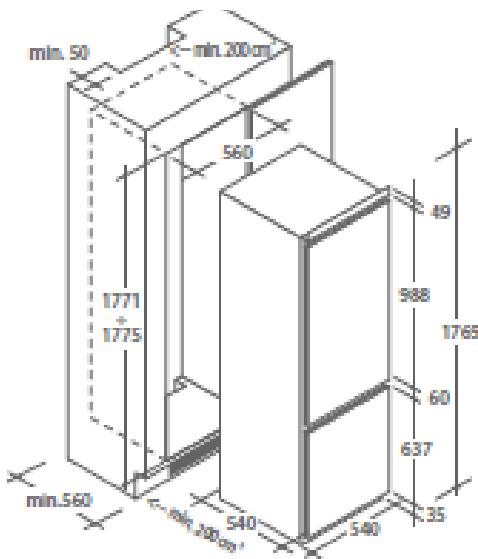

PRODUKTINFORMATIONEN

VRG (exkl. MwSt.)	CHF 26.-
Artikelcode	34901255
EAN-Code	8059019021843
Farbe	Weiss
Gewicht netto / brutto (kg)	62.5 / 67.2
Dimensionen HxBxT (mm)	1'770 x 540 x 540
Erforderliche Nischengrösse für die Installation (mm)	1771-1775 x 560 x 560

CANDY CKBBS 174 FT/N

205 kWh/annum

60 L

190 L

- Technologie froid **statique, ventilée**
- Capacité nette totale (l) 250
- Classe d'efficacité énergétique: E
- Capacité nette du réfrigérateur (l) 190
- Capacité nette du congélateur (l) 60
- Pouvoir de congélation (kg) 3.5
- Étoiles du compartiment congélateur 4
- Autonomie en cas de panne d'électricité (h) 19
- Classe climatique N-ST 16°-38°
- Panneau de contrôle avec touches Soft Touch à DEL
- Témoin sonore de porte ouverte - réfrigérateur
- Processus de dégivrage automatique dans la partie réfrigérateur
- Processus de dégivrage manuel dans la partie congélateur
- Clayette porte-bouteilles chromée
- Éclairage intérieur SKY LED
- Zone fraîcheur (-2°C, +3°C)
- 3 clayettes réglables dans le compartiment du réfrigérateur + 1 bac à légumes
- 4 balconnets de porte transparents (1 supports à œufs transparent)
- 3 tiroirs de congélation
- Voltage 220V – 240V
- Longueur du câble de l'alimentation électrique 180cm

INFORMATIONS PRODUIT

TAR (TVA excl.)	CHF 26.-
Code de l'article	34901255
Code EAN	8059019021843
Couleur	Bianco
Poids net / brut (kg)	62.5 / 67.2
Dimensions HxLxP (mm)	1'770 x 540 x 540
Taille requise de la niche pour installation (mm)	1771-1775 x 560 x 560

INFORMAZIONI PRODOTTO

TRA (IVA escl.)	CHF 26.-
Codice dell'articolo	34901255
Codice EAN	8059019021843
Colore	Bianco
Peso netto / brutto (kg)	62.5 / 67.2
Dimensioni AxLxP (mm)	1'770 x 540 x 540
Dimensioni del vano per installazione a incasso (mm)	1771-1775 x 560 x 560