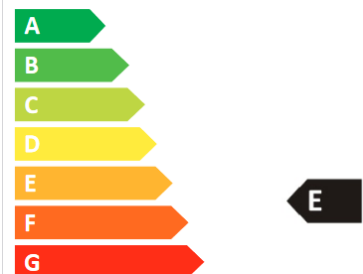

205 kWh/annum

60 L

190 L

39dB

AB CD