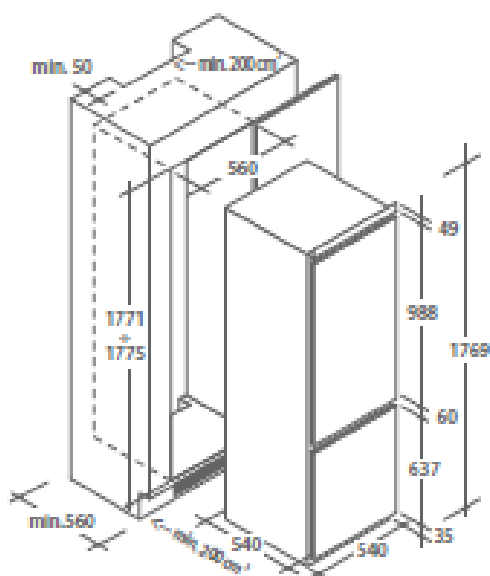

- Kühltechnik: statisch, belüftet
- Energieeffizienzklasse: E
- Gesamt-Nettofassungsvermögen (l) 250
- Nettofassungsvermögen des Kühlbereichs (l) 190
- Nettofassungsvermögen des Gefrierbereichs (l) 60
- Gefriervermögen (kg) 3.5
- Sternekennzeichnung 4
- Lagerzeit bei Stromausfall (h) 19
- Raumtemperatur: N-ST 16°-38°
- LED-Soft-Touch-Taste
- Akustische Offene-Tür-Anzeige
- Automatischer Abtauvorgang des Kühlbereichs
- Manueller Abtauvorgang des Gefrierbereichs
- Verchromtes Weinregal
- LED- Innenbeleuchtung SKY LED
- Chiller-Frischezone (-2°C, +3°C)
- 2+1+1 Glasablagen + 1 Gemüseschublade im Kühlbereich
- 3 Türfächer (1 transparentes Eierfach)
- 3 Gefrierschubladen
- Belüftungssystem Air Fan
- Reversible Türen
- Spannung 220V – 240V
- Länge des Stromkabels 180cm

PRODUKTINFORMATIONEN

VRG (exkl. MwSt.)	CHF 26.-
Artikelcode	34901255
EAN-Code	8059019021843
Farbe	Weiss
Gewicht netto / brutto (kg)	62.5 / 67.2
Dimensionen HxBxT (mm)	1'770 x 540 x 540
Erforderliche Nischengrösse für die Installation (mm)	1771-1775 x 560 x 560

INFORMATIONS PRODUIT

TAR (TVA excl.)	CHF 26.-
Code de l'article	34901255
Code EAN	8059019021843
Couleur	Bianco
Poids net / brut (kg)	62.5 / 67.2
Dimensions HxLxP (mm)	1'770 x 540 x 540
Taille requise de la niche pour installation (mm)	1771-1775 x 560 x 560

INFORMAZIONI PRODOTTO

TRA (IVA escl.)	CHF 26.-
Codice dell'articolo	34901255
Codice EAN	8059019021843
Colore	Bianco
Peso netto / brutto (kg)	62.5 / 67.2
Dimensioni AxLxP (mm)	1'770 x 540 x 540
Dimensioni del vano per installazione a incasso (mm)	1771-1775 x 560 x 560