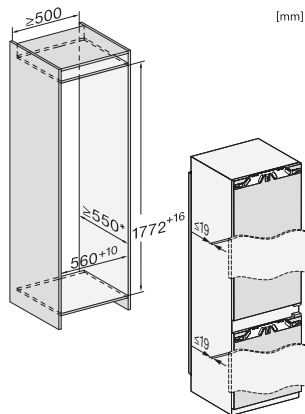

KF 7772 B
Einbau-Kühl-Gefrierkombination

EAN: 4002516424598 / Materialnummer: 11748900 / Alte Materialnummer: 38777200CH

Sicherheit	
Verriegelungsfunktion	•
Akustischer Türalarm	•
Akustischer Temperaturalarm Gefrierteil	•
Akustischer Temperaturalarm	•
Optischer Türalarm	•
Optischer Temperaturalarm	•
Netzausfallanzeige Gefrierteil	•
Technische Daten	
Nischenbreite in mm min.	560
Nischenbreite in mm max.	570
Nischenhöhe in mm min.	1772
Nischenhöhe in mm max.	1788
Nischentiefe in mm	550
Gerätebreite in mm	559
Gerätehöhe in mm	1770
Gerätetiefe in mm	544
Gewicht in kg	72,6
Befestigungstechnik	Festtür
Max. Türfrontgewicht Kühlteil in kg	18
Max. Türfrontgewicht Gefrierteil in kg	12
Klimaklasse	SN-T
Kühlzone in l	202
davon PerfectFresh-Zone in l	71
4-Sterne-Gefrierzone in l	54
Gesamtnutzzinhalt in l	256
Lagerzeit bei Störung in h	9
Gefriervermögen in kg/24 h	4,00
Geräuschklasse (A bis D)	B
Geräusch-Schalleistung in dB(A) re1pW	33
Stromaufnahme in Milliampere (mA)	1400
Spannung in V	220-240
Absicherung in A	10
Phasenanzahl	1
Frequenz in Hz	50
Länge der elektrischen Leitung in m	2,2
Leuchtmittel tauschen	Kundendienst
Mitgeliefertes Zubehör	
Eierablage	•
Sortierbox PerfectFresh	•
Kälteakkus	•
Eiswürfelschale	•

KF 7772 B Einbau-Kühl-Gefrierkombination

KF7742D, KF7772B, Installation (Fußnote*) (Skizze)

*1. Ansicht von Vorne, 2. Netzanschlussleitung, L = 2100 mm, 3. Lüftungsausschnitt min. 200 cm², 4. Belüftung, 5. Kein Anschluss in diesem Bereich

KF7742D, KF7772B, Einbau (Fußnote*) (Skizze)

*Der deklarierte Energieverbrauch wurde mit einer Nischentiefe von 560 mm ermittelt. Das Kältegerät ist bei einer Nischentiefe von 550 mm voll funktionsfähig, hat aber einen geringfügig höheren Energieverbrauch.