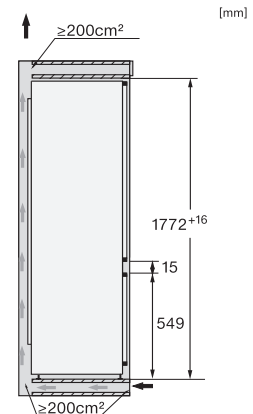

KF 7772 B
Einbau-Kühl-Gefrierkombination

EAN: 4002516424598 / Materialnummer: 11748900 / Alte Materialnummer: 38777200CH

Sicherheit	
Verriegelungsfunktion	•
Akustischer Türalarm	•
Akustischer Temperaturalarm Gefrierteil	•
Akustischer Temperaturalarm	•
Optischer Türalarm	•
Optischer Temperaturalarm	•
Netzausfallanzeige Gefrierteil	•
Technische Daten	
Nischenbreite in mm min.	560
Nischenbreite in mm max.	570
Nischenhöhe in mm min.	1772
Nischenhöhe in mm max.	1788
Nischentiefe in mm	550
Gerätebreite in mm	559
Gerätehöhe in mm	1770
Gerätetiefe in mm	544
Gewicht in kg	72,6
Befestigungstechnik	Festtür
Max. Türfrontgewicht Kühlteil in kg	18
Max. Türfrontgewicht Gefrierteil in kg	12
Klimaklasse	SN-T
Kühlzone in l	202
davon PerfectFresh-Zone in l	71
4-Sterne-Gefrierzone in l	54
Gesamtnutzzinhalt in l	256
Lagerzeit bei Störung in h	9
Gefriervermögen in kg/24 h	4,00
Geräuschklasse (A bis D)	B
Geräusch-Schalleistung in dB(A) re1pW	33
Stromaufnahme in Milliampere (mA)	1400
Spannung in V	220-240
Absicherung in A	10
Phasenanzahl	1
Frequenz in Hz	50
Länge der elektrischen Leitung in m	2,2
Leuchtmittel tauschen	Kundendienst
Mitgeliefertes Zubehör	
Eierablage	•
Sortierbox PerfectFresh	•
Kälteakkus	•
Eiswürfelschale	•

KF 7772 B Einbau-Kühl-Gefrierkombination

KF7742D, KF7772B, Installation (Fußnote*) (Skizze)

*1. Ansicht von Vorne, 2. Netzanschlussleitung, L = 2100 mm, 3. Lüftungsausschnitt min. 200 cm², 4. Belüftung, 5. Kein Anschluss in diesem Bereich

KF7742D, KF7772B, Einbau (Fußnote*) (Skizze)

*Der deklarierte Energieverbrauch wurde mit einer Nischentiefe von 560 mm ermittelt. Das Kältegerät ist bei einer Nischentiefe von 550 mm voll funktionsfähig, hat aber einen geringfügig höheren Energieverbrauch.