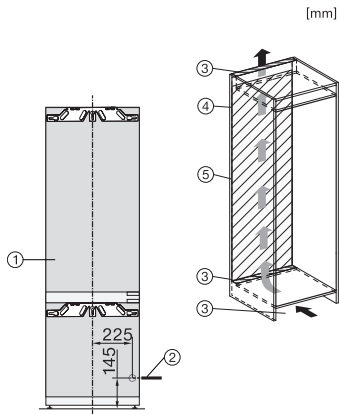

KF 7772 B
Einbau-Kühl-Gefrierkombination

EAN: 4002516424598 / Materialnummer: 11748900 / Alte Materialnummer: 38777200CH

Sicherheit	
Verriegelungsfunktion	•
Akustischer Türalarm	•
Akustischer Temperaturalarm Gefrierteil	•
Akustischer Temperaturalarm	•
Optischer Türalarm	•
Optischer Temperaturalarm	•
Netzausfallanzeige Gefrierteil	•
Technische Daten	
Nischenbreite in mm min.	560
Nischenbreite in mm max.	570
Nischenhöhe in mm min.	1772
Nischenhöhe in mm max.	1788
Nischentiefe in mm	550
Gerätebreite in mm	559
Gerätehöhe in mm	1770
Gerätetiefe in mm	544
Gewicht in kg	72,6
Befestigungstechnik	Festtür
Max. Türfrontgewicht Kühlteil in kg	18
Max. Türfrontgewicht Gefrierteil in kg	12
Klimaklasse	SN-T
Kühlzone in l	202
davon PerfectFresh-Zone in l	71
4-Sterne-Gefrierzone in l	54
Gesamtnutzzinhalt in l	256
Lagerzeit bei Störung in h	9
Gefriervermögen in kg/24 h	4,00
Geräuschklasse (A bis D)	B
Geräusch-Schalleistung in dB(A) re1pW	33
Stromaufnahme in Milliampere (mA)	1400
Spannung in V	220-240
Absicherung in A	10
Phasenanzahl	1
Frequenz in Hz	50
Länge der elektrischen Leitung in m	2,2
Leuchtmittel tauschen	Kundendienst
Mitgeliefertes Zubehör	
Eierablage	•
Sortierbox PerfectFresh	•
Kälteakkus	•
Eiswürfelschale	•

KF 7772 B Einbau-Kühl-Gefrierkombination

KF7742D, KF7772B, Installation (Fußnote*) (Skizze)

*1. Ansicht von Vorne, 2. Netzanschlussleitung, L = 2100 mm, 3. Lüftungsausschnitt min. 200 cm², 4. Belüftung, 5. Kein Anschluss in diesem Bereich