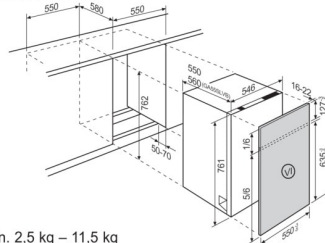

GA55SLVB/SLV/GLV/LV

VI = min. 2,5 kg – 11,5 kg  
 Tiefe bei geöffneter Tür ab Möbelfront: 553 mm