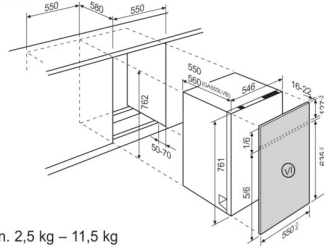

Technische Daten

Blendenfarbe / Bedienblendenfarbe	Schwarz
Energieeffizienzklasse (A-G)	B
Ablaufschlauch (cm)	180
Gerätehöhe (mm)	759
Gerätebreite (mm)	546
Gerätetiefe (mm)	550
Absicherung (A)	10
Frequenz (Hz)	50
Netz-Spannung (V)	220-240
Nettogewicht (kg)	38.64
Herkunftsland	IT
Artikelnummer / PNC	911 384 179
EAN Nummer	7332543988846
Product Partner Code	-
UVP inkl. MwSt CHF (exkl. VRG)	0.00
UVP exkl. MwSt CHF (exkl. VRG)	2135.55
VRG inkl. MwSt. CHF	10.77
VRG exkl. MwSt. CHF	10.00

GA55SLVB/SLV/GLV/LV

VI = min. 2,5 kg – 11,5 kg
Tiefe bei geöffneter Tür ab Möbelfront: 553 mm