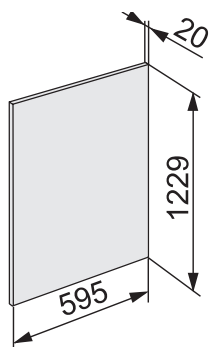

Einbau-Kühlschränke Euro-Norm 60 cm

K 7328 D

Edelstahl-Frontverkleidung

KEDF 7122 zu
K 7374 D,
K 7373 B,
K 7364 D,
K 7343 D,
K 7328 D,
K 7326 E,
K 7327 D