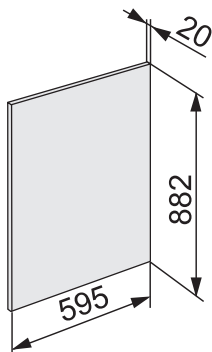

Einbau-Kühlschränke Euro-Norm 60 cm

K 7128 D

Edelstahl-Frontverkleidung

KEDF 7088 zu
K 7128 D,
K 7127 D,
FNS 7140 E