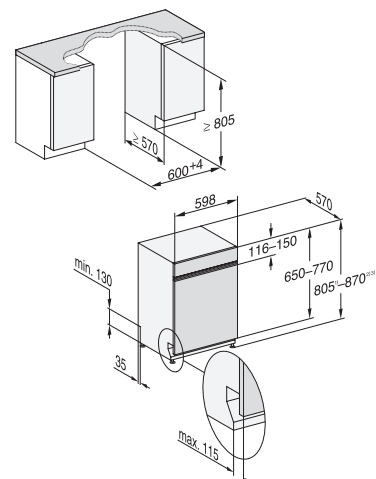

G 1xxxx-60 i, integrierbar