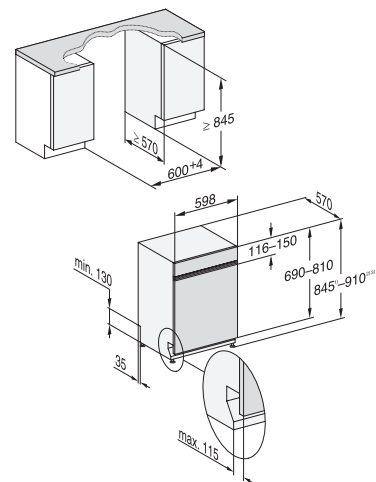

Mat.-Nr.	EAN-Nr.	Farbe	UVP inkl. MWST, inkl. vRB	vRB inkl. MWST	UVP exkl. MWST, exkl. vRB
12420930	4002516737056	SW XXL	3'175.-	10.81	2'927.10
12420740	4002516736950	SW	3'175.-	10.81	2'927.10

G 2xxxx-60 i XXL, integrierbar