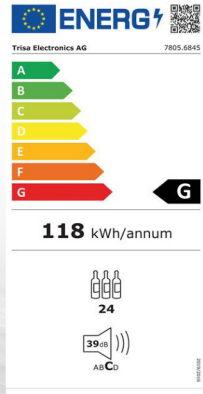

Touch Display

Store up to
24 Bottles

Enjoy the
perfect taste

Removable beech wood Shelves

Perfect
temperature
5° to 20° C

51 L Capacity

Einbau-Weinklimaschrank für bis zu 24 Flaschen

- Platzsparendes Gerät für eine optimale Lagerung der Lieblings Weine (51 L)
- Wählbarer Temperaturbereich von +5°C bis +20°C
- Komfortable Ausstattung mit 3 Abstellflächen aus Buchenholz für ca. 24 Flaschen à 0.75l
- Türanschlag rechts, linksseitige Montage möglich
- Mit eingebautem Aktivkohlefilter
- Innenbeleuchtung mit warmen LED Licht und Touchpad Bedienung

- Art-Nr. 7805.6845 Schwarz EAN-Code: 7640306328205
 - Recycling FEA-S.EN.S 28.10 inkl. MwSt / 26.00 exkl. MwSt
 - VE: 1 Stk. / Pal: 6 Stk.
 - 220-240V / 80W
 - 59.2 x 55.9 x 45.5 cm (LxBxH)

1'499.00