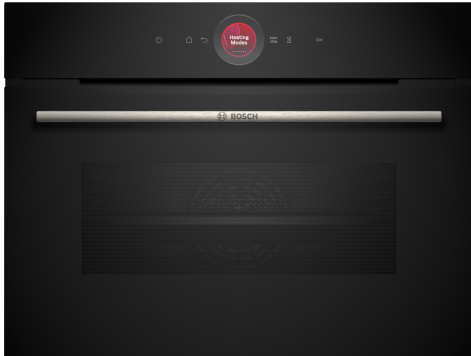

**Serie 8, Einbau-Kompaktbackofen, 60 x 45 cm, Schwarz CBG7341B1**

**A+**

**Zubehör**

1 x Kombirost, 1 x Universalpfanne

**Sonderzubehör**

HEZ327000 Backstein, HEZ530000 2 Universalpfannen, schmales Format, HEZ531010 Backblech, Keramik antihaf beschichtet, HEZ532010 Universalpfanne, Keramik antihaf, HEZ538000 1-fach Teleskopauszug, ebenenunabhängig, HEZ617000 Pizzaform, emailliert, anthrazit, HEZ629070 Air Fry & Grillblech, anthrazit, HEZ631070 Backblech, emailliert, anthrazit, HEZ632070 Universalpfanne, emailliert, anthrazit, HEZ634000 Back- und Bratrost (Standard), HEZ636000 Glaspfanne, HEZ638000 Teleskopüberauszug, ebenenunabhängig, HEZ660050 Verblendleiste für Sockel, HEZ660060 Fachbodenverblendung, HEZ664000 Back- und Bratrost (Dampf), HEZ915003 Glasbräter 5,4 l, HEZG0AS00 Anschlusskabel 3m

**Der Einbau-Backofen mit digitalem Bedienring, TFT-Touchdisplay, Bosch Assist, Air Fry, PerfectBake Backsensor Plus und PerfectRoast Bratenthermometer Plus. Zusätzlich kann Home Connect bei der Bedienung über die App genutzt werden.**

- **Der digitale Bedienring:** die einfache und innovative Art, deinen Backofen zu bedienen.
- **TFT-Touchdisplay:** digitaler Bedienring und TFT-Touchdisplay – das innovative Duo für einfachste Bedienung.
- **Heißluft sanft:** spart Energie beim Backen und Braten.
- **Air Fry:** für perfekt gesund frittierte Lebensmittel.
- **Backofenassistent mit Sprachsteuerung:** ganz einfach das richtige Programm wählen

## Serie 8, Einbau-Kompaktbackofen, 60 x 45 cm, Schwarz CBG7341B1

**Der Einbau-Backofen mit digitalem Bedienring, TFT-Touchdisplay, Bosch Assist, Air Fry, PerfectBake Backsensor Plus und PerfectRoast Bratenthermometer Plus. Zusätzlich kann Home Connect bei der Bedienung über die App genutzt werden.**