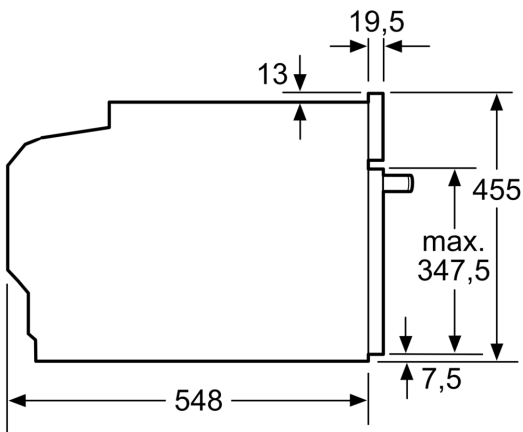

**Serie 8, Einbau-Kompaktbackofen, 60
x 45 cm, Schwarz
CBG7341B1**

Einbau von zwei Geräten übereinander
Luftaustausch

A: Lufteintritt $\geq 200 \text{ cm}^2$

Maße in mm

Maße in mm

Maße in mm