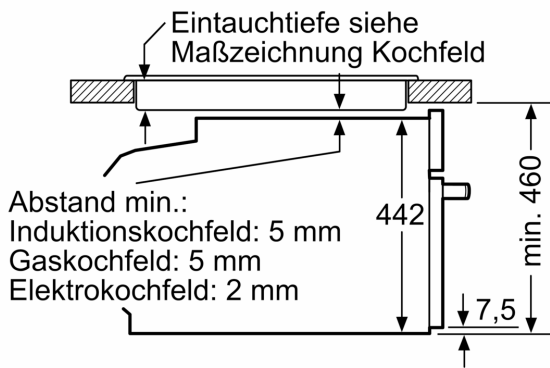

### Maße

- Gerätemaße (HxBxT): 455 x 594 x 548mm
- Nischenmaße (HxBxT): 455 mm x 560 mm x 550 mm
- „Maße und Einbauhinweise zu diesem Gerät gemäß technischer Zeichnung beachten“

**Serie 8, Einbau-Kompaktbackofen, 60  
x 45 cm, Schwarz  
CBG7341B1**

Einbau von zwei Geräten übereinander  
Luftaustausch

A: Lufteintritt  $\geq 200 \text{ cm}^2$

Maße in mm

Maße in mm

Maße in mm

Einbau mit einem Kochfeld.

Maße in mm

Wird das Kompaktgerät unter einem Kochfeld eingebaut, muss folgende Arbeitsplattenstärke (ggf. inkl. Unterkonstruktion) beachtet werden.

Kochfeld-Typ	min. Arbeitsplattenstärke	
	aufgesetzt	flächenbündig
Induktionskochfeld	42 mm	43 mm
Vollflächen-Induktionskochfeld	52 mm	53 mm
Gaskochfeld	32 mm	43 mm
Elektrokochfeld	32 mm	35 mm