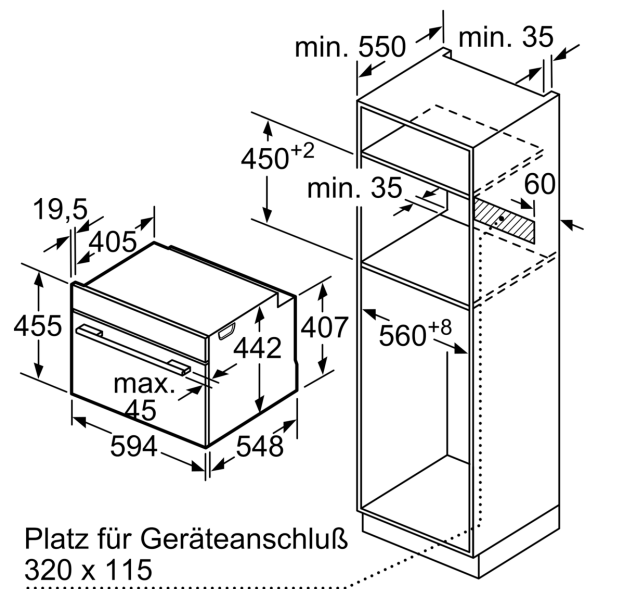

### Maße

- Gerätemaße (HxBxT): 455 x 594 x 548mm
- Nischenmaße (HxBxT): 455 mm x 560 mm x 550 mm
- „Maße und Einbauhinweise zu diesem Gerät gemäß technischer Zeichnung beachten“

**Serie 8, Einbau-Kompaktbackofen, 60  
x 45 cm, Schwarz  
CBG7341B1**

Einbau von zwei Geräten übereinander  
Luftaustausch

A: Lufteintritt  $\geq 200 \text{ cm}^2$

Maße in mm

Maße in mm

Maße in mm

Einbau mit einem Kochfeld.

Maße in mm

Wird das Kompaktgerät unter einem Kochfeld eingebaut, muss folgende Arbeitsplattenstärke (ggf. inkl. Unterkonstruktion) beachtet werden.