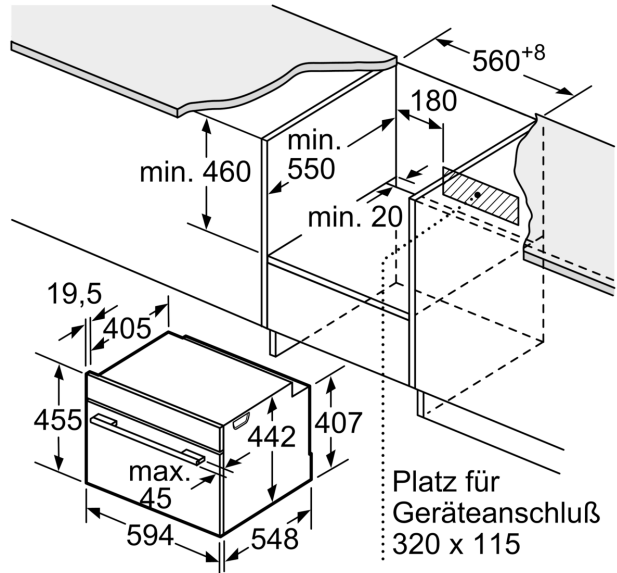

### Maße

- Gerätemaße (HxBxT): 455 x 594 x 548mm
- Nischenmaße (HxBxT): 455 mm x 560 mm x 550 mm
- „Maße und Einbauhinweise zu diesem Gerät gemäß technischer Zeichnung beachten“

**Serie 8, Einbau-Kompaktbackofen, 60  
x 45 cm, Schwarz  
CBG7341B1**

Einbau von zwei Geräten übereinander  
Luftaustausch

A: Lufteintritt  $\geq 200 \text{ cm}^2$

Maße in mm

Maße in mm

Maße in mm

Einbau mit einem Kochfeld.

Maße in mm

Wird das Kompaktgerät unter einem Kochfeld eingebaut, muss folgende Arbeitsplattenstärke (ggf. inkl. Unterkonstruktion) beachtet werden.