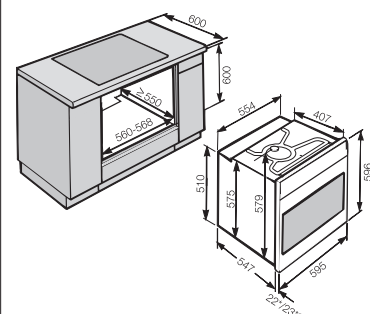

*Geräte mit Glasfront
**Geräte mit Metallfront

Detaillierte Einbauskizzen unter www.miele.ch/einbauskizzen
Stand: Januar 2024
Miele Herde Backöfen