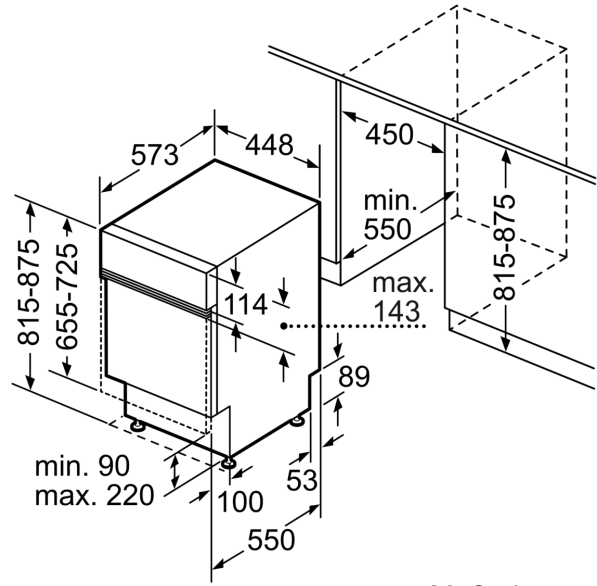

Maße

- Trichter
- Inkl. Dampfschutz-Blech

Zubehör

- Gerätemaße (H x B x T): 81.5 cm x 44.8 cm x 57.3 cm

¹ auf einer Energieeffizienzklassen-Skala von A bis G

²Energieverbrauch kWh/100 Betriebszyklen (im Programm Eco 50 °C)

Maßzeichnungen

Maße in mm

△ Steckdose
○ Werte mit Verlängerungssatz

Maße in mm