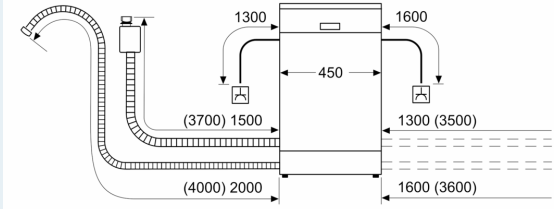

**iQ300, Teilintegrierter
Geschirrspüler, 45 cm, Edelstahl
SR53HS74ME**

Maßzeichnungen

Maße in mm

△ Steckdose
○ Werte mit Verlängerungssatz