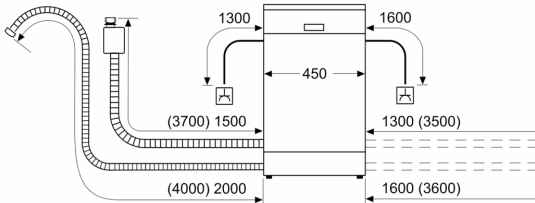

- Kindersicherung: Tastensperre
- Glasschutz-Technik

Masse

- Salzeinfüllhilfe (Trichter)
- Dampfschutzblech

Korbssystem

- Gerätemasse (HxBxT): 81.5 x 44.8 x 57.3 cm

¹ Auf einer Skala der Energie-Effizienzklassen von A bis G

**Serie 4, Teilintegrierter
Geschirrspüler, 45 cm, Edelstahl
SPI4HKS49E**

Maße in mm

⏏ Steckdose
() Werte mit Verlängerungssatz

Masse in mm