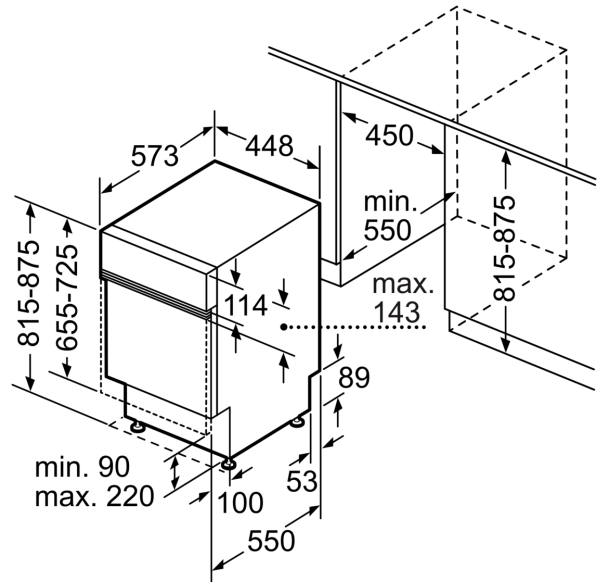

Technische Daten

Energieeffizienzklasse:E
Energieverbrauch des eco-Programms pro 100 Betriebszyklen: 76 kWh
Höchste Anzahl von Maßgedecken: 10
Wasserverbrauch in Litern im eco-Programm pro Betriebszyklus:	8.9 l
Programmdauer: 3:40 h
Luftschallemissionen:44 dB(A) re 1 pW
Luftschallemissionsklasse: B
Bauform: Einbau
Höhe für Unterbau: 0 mm
Abmessungen des Gerätes:815 x 448 x 573 mm
Min. Nischenmaße für Installation (H x B x T):	...815-875 x 450 x 550 mm
Tiefe bei geöffneter Tür (90°):1150 mm
Höhenverstellbare Füße: Ja - alle von vorne
Höhenverstellung max.:60 mm
Verstellbarer Sockel:Horizontal und Vertikal
Nettogewicht:29.6 kg
Bruttogewicht:31.4 kg
Anschlusswert:2400 W
Absicherung: 10 A
Spannung: 220-240 V
Frequenz: 50; 60 Hz
Länge Netzkabel: 175.0 cm
Steckerart: Schuko-/Gardy.m.Erdung
Länge Zulaufschlauch:165 cm
Länge Ablaufschlauch:205 cm
EAN-Nummer: 4242005421930
Gerätetyp: Integrierbar

- Kindersicherung: Tastensperre
- Glasschutz-Technik

Masse

- Salzeinfüllhilfe (Trichter)
- Dampfschutzblech

Korbssystem

- Gerätemasse (HxBxT): 81.5 x 44.8 x 57.3 cm

¹ Auf einer Skala der Energie-Effizienzklassen von A bis G

**Serie 4, Teilintegrierter
Geschirrspüler, 45 cm, Edelstahl
SPI4HKS49E**

Maße in mm

⏏ Steckdose
() Werte mit Verlängerungssatz

Masse in mm