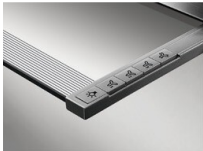

Die verschiebbare Glasscheibe macht unansehnliche Kontrollen überflüssig

Das stilvolle Design dieser Haube erstreckt sich bis zum Bedienfeld aus Glas. Ziehen Sie sie heraus, um die Lüftergeschwindigkeit zu ändern, oder schieben Sie sie weg, wenn sie nicht benutzt wird.