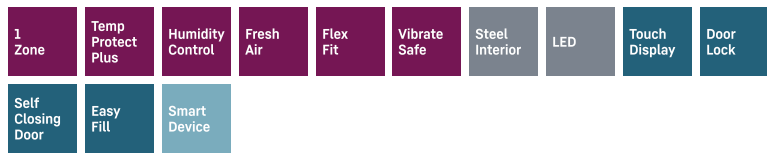

LWB-324

Weinlagerschrank GrandCru Selection

← 75 →

Energieeffizienzklasse	
Energieverbrauch Jahr/24 h	102 / 0,279 kWh
Max. Bordeauxflaschen 0,75 l	324 ¹
Gesamtvolumen	628 l ²
Geräusch-Schalleistung / -Klasse	38 dB(A) / C
Klimaklasse	SN-T (+10 °C bis +43 °C)
Frequenz / Spannung	50/60 Hz / 220-240 V~
Anschlusswert	1,5 A
Tür	Volltür, schwarz
Seitenwände	schwarz
Aussenmaße in cm (H / B / T)	204,4 / 74,7 / 76,3
Steuerung	
Art der Steuerung	LC-Display monochrom in der Tür, Touch-Elektronik Digitale Temperaturanzeige
Alarm bei Störung	optisch und akustisch
Türalarm	optisch und akustisch
Kindersicherung	Ja
Ausstattungs-vorteile	
Temperaturzonen	1
Temperaturbereich	+5 °C bis +20 °C
Regelbare Kältekreisläufe	1
Umluftkühlung	Umluftkühlung, Frischluftzufuhr über FreshAir-Aktivkohlefilter
Innenbeleuchtung	LED-Deckenbeleuchtung
Griff	Aluminium-Stangengriff
Schnittstelle	SmartDeviceBox inclusive
Material Ablageflächen	Höhenverstellbare Borde aus Buchenholz
Ablageflächen gesamt	7
Türanschlag	Wechselbarer Türanschlag
Schloss	mechanisch
EAN-Nr.	9005382279977

¹ Dieses Gerät ist ausschliesslich zur Lagerung von Wein bestimmt. Maximale Bordeauxflaschen-Kapazität (0,75 l) lt. Norm NF H 35 -124 (H: 300,5 mm, ø: 76,1 mm).

² Gemäß Verordnung EU 2019/2016 bilden wir das Gesamtvolumen als ganze Zahl (abgerundet) und das Volumen der Tiefkühl- und Frischhaltefächer mit einer Stelle nach dem Komma ab. Die Bezeichnung „Volumen“ bezieht sich auf den in der aktuellen Verordnung genannten Begriff „Rauminhalt“.