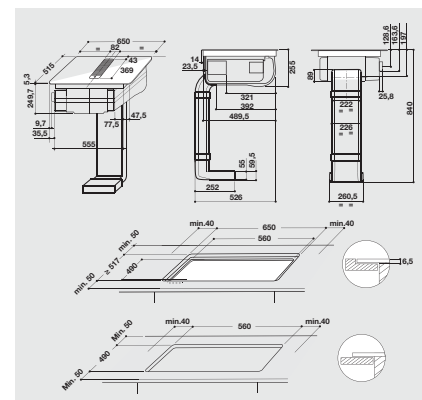

TECHNISCHE DATEN

- Ausschnittmaße (BxT): 560x490 mm

ZUBEHÖR/SONDERZUBEHÖR

- FK 65VH S – Umluftkit für Luftauslass im Sockelbereich inkl. Aktivkohlefilter (859991664940) - im Lieferumfang enthalten

¹ Energieeffizienzklassen-Spektrum von A++ bis E für Dunstabzugshauben