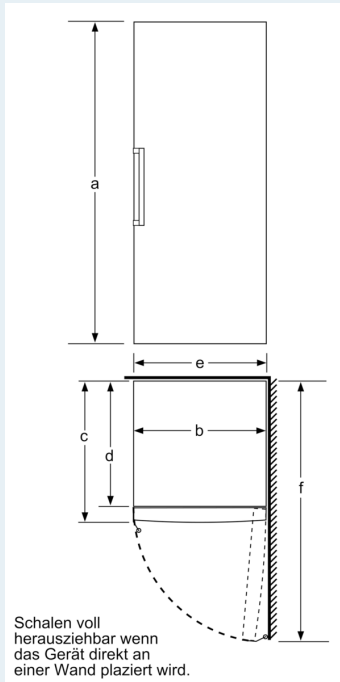

iQ500, Freistehender Gefrierschrank, 191 x 70 cm, Weiß GS58NAWDV

	a	b	c	d	e	f
KSW36, GSD36	187					
KSV36, KSF36, GSN36, GSV36	186					
KSV33, GSN33, GSV33	176	60	65	58	60	119.5
KSV29, GSN29, GSV29	161					
GSV24	146					
GSN51	161					
GSN54	176	70	78	70	70	142
GSN58	191					

- a Höhe
- b Breite
- c Tiefe bei geschlossener Tür ohne Griff und ohne Abstandsteil
- d Tiefe des Schrankes ohne Abstandsteil
- e Breite bei geöffneter Tür ohne Griff
- f Tiefe bei geöffneter Tür ohne Griff und ohne Abstandsteil

Maße in cm