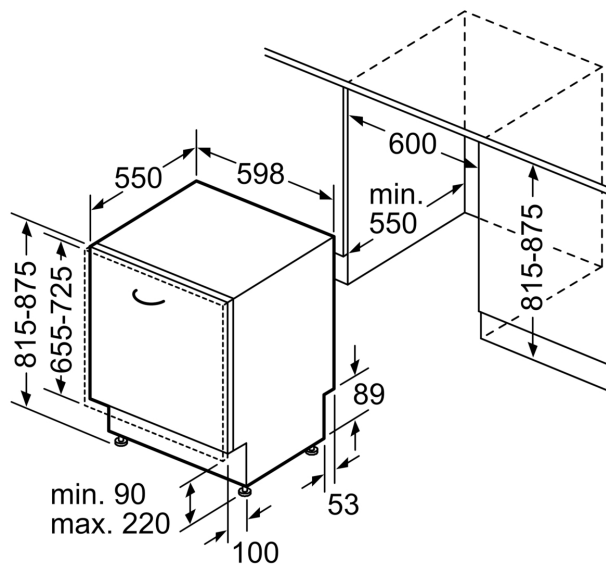

Energieeffizienzklasse:A
 Energieverbrauch des eco-Programms pro 100 Betriebszyklen (EU 2017/1369):54 kWh
 Höchste Anzahl von Maßgedecken (EU 2017/1369):13
 Wasserverbrauch in Litern im Eco 50°C Programm pro Betriebszyklus (EU 2017/1369):9.0 l
 Programmdauer (EU 2017/1369): 4:30 h
 Geräuschwert: 42 dB(A) re 1pW
 Geräusch-Effizienzklasse: B
 Bauform:Einbau
 Höhe der Arbeitsplatte: 0 mm
 Abmessungen des Gerätes: 815 x 598 x 550 mm
 Nischenmaße für Installation (H x B x T): .. 815-875 x 600 x 550 mm
 Tiefe bei geöffneter Tür (90°): 1150 mm
 Höhenverstellbare Füße:Ja - alle von vorne
 Höhenverstellung max.: 60 mm
 Verstellbarer Sockel: Horizontal und Vertikal
 Nettogewicht: 34.4 kg
 Bruttogewicht: 36.5 kg
 Anschlusswert: 2400 W
 Absicherung: 10 A
 Spannung: 220-240 V
 Frequenz:50; 60 Hz
 Länge Anschlusskabel:175.0 cm
 Steckerart: Schuko-/Gardy mit Erdung
 Länge Zulaufschlauch: 165 cm
 Länge Ablaufschlauch: 190 cm
 EAN-Nummer: 4242003962480
 Gerätetyp: Vollintegriert

Maße

- Gerätemaße (H x B x T): 81.5 cm x 59.8 cm x 55.0 cm

¹ auf einer Energieeffizienzklassen-Skala von A bis G

²Energieverbrauch kWh/100 Betriebszyklen (im Programm Eco 50 °C)

³ Wasserverbrauch in Liter pro Betriebszyklus (im Programm Eco 50 °C)

Maße in mm

⚡ Steckdose
() Werte mit Verlängerungssatz

Maße in mm