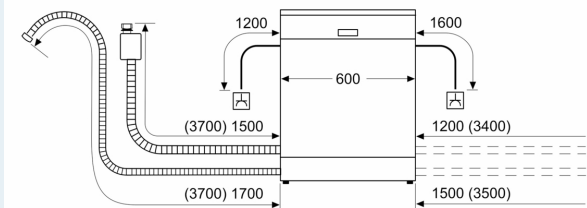

**iQ300, Vollintegrierter
Geschirrspüler, 60 cm
SN63EX22AE**

Maße in mm

⚡ Steckdose
( ) Werte mit Verlängerungssatz