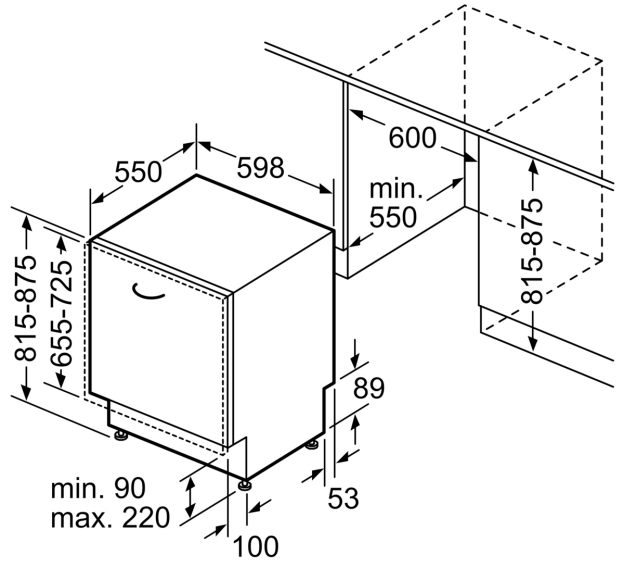

### Maße

- Gerätemaße (H x B x T): 81.5 cm x 59.8 cm x 55.0 cm

<sup>1</sup> auf einer Energieeffizienzklassen-Skala von A bis G

<sup>2</sup>Energieverbrauch kWh/100 Betriebszyklen (im Programm Eco 50 °C)

iQ700, Vollintegrierter  
Geschirrspüler, 60 cm  
SN87TX02CE

Maße in mm

⚡ Steckdose  
( ) Werte mit Verlängerungssatz

Maße in mm