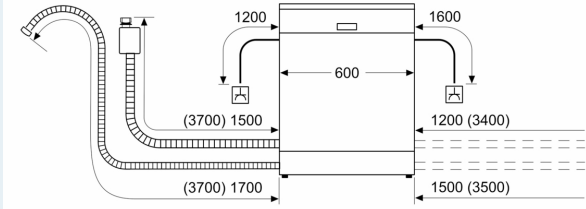

### Maße

- Gerätemaße (H x B x T): 81.5 cm x 59.8 cm x 55.0 cm

<sup>1</sup> auf einer Energieeffizienzklassen-Skala von A bis G

<sup>2</sup>Energieverbrauch kWh/100 Betriebszyklen (im Programm Eco 50 °C)

iQ700, Vollintegrierter  
Geschirrspüler, 60 cm  
SN87TX02CE

Maße in mm

⚡ Steckdose  
( ) Werte mit Verlängerungssatz

Maße in mm