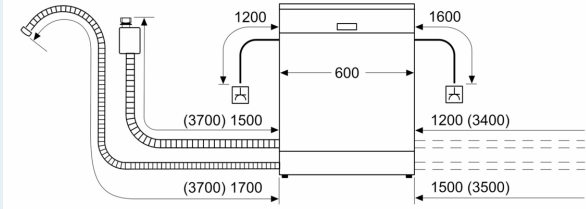

### Masse

- Salzeinfüllhilfe (Trichter)
- Inkl. Dampfschutz-Folie

### Anzeige und Bedienung

- Gerätemasse (HxBxT): 86.5 x 59.8 x 55 cm

<sup>1</sup> Auf einer Skala der Energie-Effizienzklassen von A bis G

<sup>2</sup> Energieverbrauch in kWh pro 100 Zyklen (im Programm Eco 50 °C).

iQ300, Vollintegrierter  
Geschirrspüler, 60 cm, XXL  
SX63EX22AE

Maße in mm

⚡ Steckdose  
( ) Werte mit Verlängerungssatz

Masse in mm