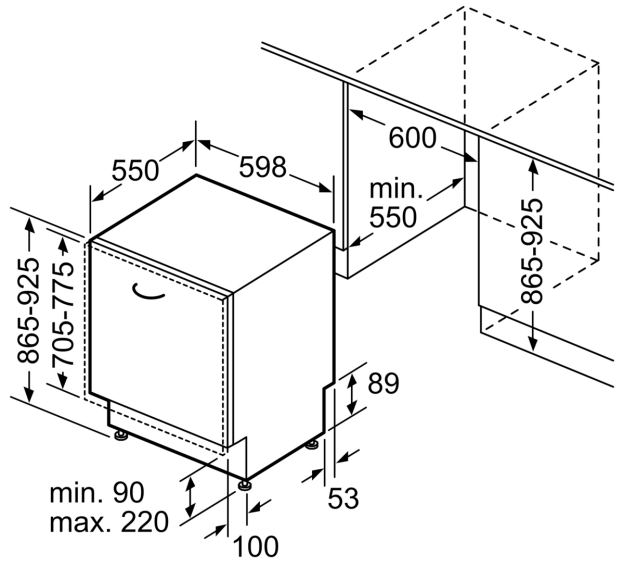

### Anzeige und Bedienung

- Gerätemasse (HxBxT): 86.5 x 59.8 x 55 cm

<sup>1</sup> Auf einer Skala der Energie-Effizienzklassen von A bis G

<sup>2</sup> Energieverbrauch in kWh pro 100 Zyklen (im Programm Eco 50 °C).

iQ300, Vollintegrierter  
Geschirrspüler, 60 cm, XXL  
SX63EX22AE

Maße in mm

⚡ Steckdose  
( ) Werte mit Verlängerungssatz

Masse in mm