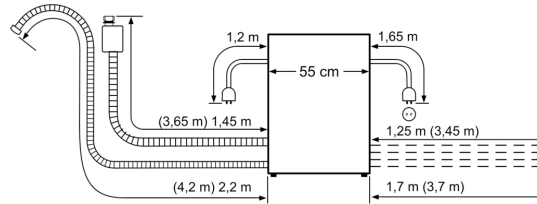

Technische Daten

Energieeffizienzklasse: E
Energieverbrauch des eco-Programms pro 100 Betriebszyklen:	65 kWh
Höchste Anzahl von Maßgedecken: 8
Wasserverbrauch in Litern im eco-Programm pro Betriebszyklus:	9.0 l
Programmdauer: 3:55 h
Luftschallemissionen: 47 dB(A) re 1pW
Luftschallemissionsklasse: C
Bauform: Einbau
Höhe für Unterbau: 0 mm
Abmessungen des Gerätes: 595 x 595 x 500 mm
Tiefe bei geöffneter Tür (90°): 995 mm
Verstellbarer Sockel: Nein
Nettogewicht: 25.2 kg
Bruttogewicht: 28.0 kg
Anschlusswert: 2400 W
Absicherung: 10 A
Spannung: 220-240 V
Frequenz: 50; 60 Hz
Reparaturindex: 8.3
Länge Netzkabel: 175.0 cm
Steckerart: Schuko-/Gardy.m.Erdung
Länge Zulaufschlauch: 150 cm
Länge Ablaufschlauch: 215 cm
EAN-Nummer: 4242003965825
Gerätetyp: Auf Tischgerät

Masse

- Incl. aquaStop-Verlängerung

Anzeige und Bedienung

- Gerätemasse (HxBxT): 59.5 x 59.5 x 50 cm

¹ Auf einer Skala der Energie-Effizienzklassen von A bis G

² Energieverbrauch in kWh pro 100 Zyklen (im Programm Eco 50 °C).

³ Wasserverbrauch in Litern pro Zyklus (im Programm Eco 50 °C)

⁴ Dauer des Programms Eco 50 °C

* Garantiebedingungen finden Sie unter

www.bosch-home.com/ch/de/garantiebedingungen

**iQ500,
Einbau-Modular-Geschirrspüler,
60 cm, Schwarz
SC05IB00TE**

Masse in mm

Nominale Längen:		Verlängerung:	
AquaStop:	1,65 m	AquaStop:	2,20 m
Ablaufschlauch:	2,25 m	Ablaufschlauch:	2,00 m
Netzkabel:	1,70 m		