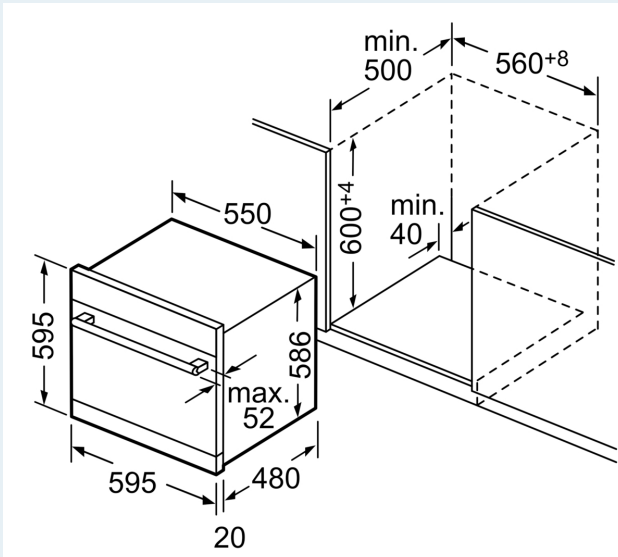

**iQ500,
Einbau-Modular-Geschirrspüler,
60 cm, Schwarz
SC05IB00TE**

Masse in mm